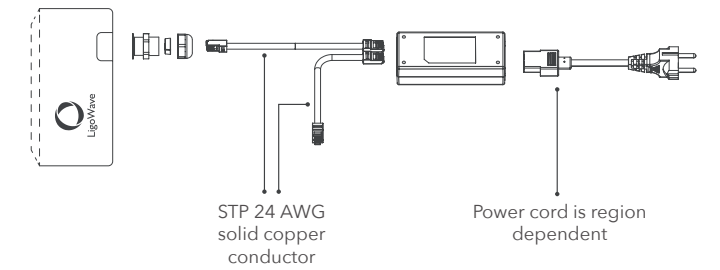

LigoDLB 5-90ac, LigoDLB 5-90n,
LigoDLB 5ac

INSTALLATION

Package content
LigoDLB 5-90ac/ LigoDLB 5-90n

Mounting
LigoDLB 5-90ac/ LigoDLB 5-90n

Overview
LigoDLB 5-90ac/ LigoDLB 5-90n

LigoDLB 5ac

LigoDLB 5ac

LigoDLB 5ac

PoE connection

STP 24 AWG
solid copper
conductor

Power cord is region
dependent