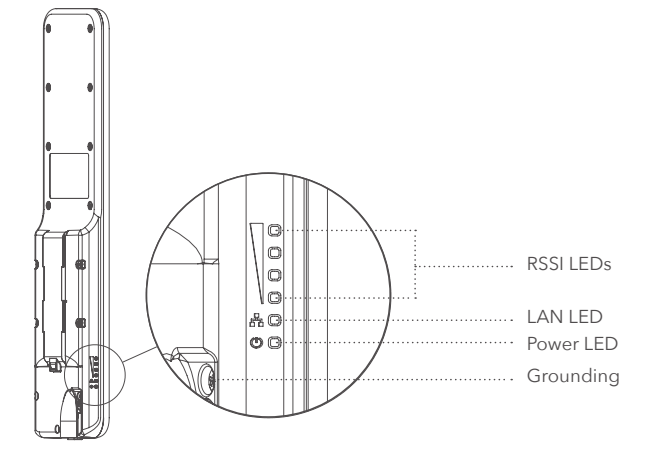

LigoDLB 5-90ac, LigoDLB 5-90n,
LigoDLB 5ac

INSTALLATION

Package content
LigoDLB 5-90ac/ LigoDLB 5-90n

Mounting
LigoDLB 5-90ac/ LigoDLB 5-90n

Overview
LigoDLB 5-90ac/ LigoDLB 5-90n

LigoDLB 5ac

LigoDLB 5ac

LigoDLB 5ac

PoE connection

STP 24 AWG
solid copper
conductor

Power cord is region
dependent