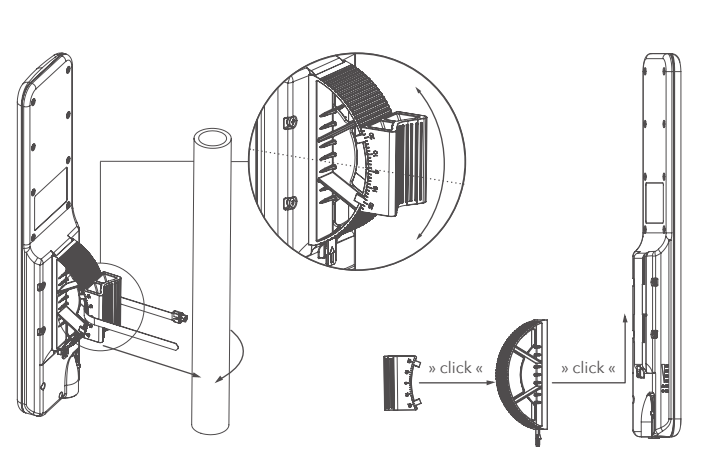

LigoDLB 5-90ac, LigoDLB 5-90n,
LigoDLB 5ac

INSTALLATION

Package content
LigoDLB 5-90ac/ LigoDLB 5-90n

Mounting
LigoDLB 5-90ac/ LigoDLB 5-90n

Overview
LigoDLB 5-90ac/ LigoDLB 5-90n

LigoDLB 5ac

LigoDLB 5ac

LigoDLB 5ac

PoE connection

STP 24 AWG
solid copper
conductor

Power cord is region
dependent