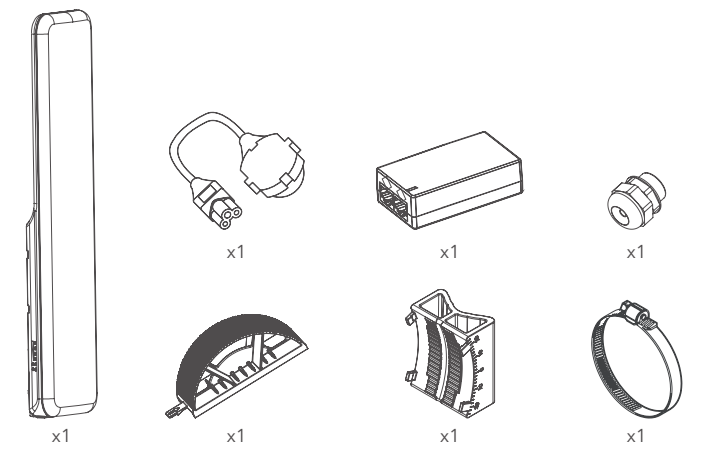

LigoDLB 5-90ac, LigoDLB 5-90n,
LigoDLB 5ac

INSTALLATION

Package content
LigoDLB 5-90ac/ LigoDLB 5-90n

Mounting
LigoDLB 5-90ac/ LigoDLB 5-90n

Overview
LigoDLB 5-90ac/ LigoDLB 5-90n

LigoDLB 5ac

LigoDLB 5ac

LigoDLB 5ac

PoE connection

STP 24 AWG
solid copper
conductor

Power cord is region
dependent