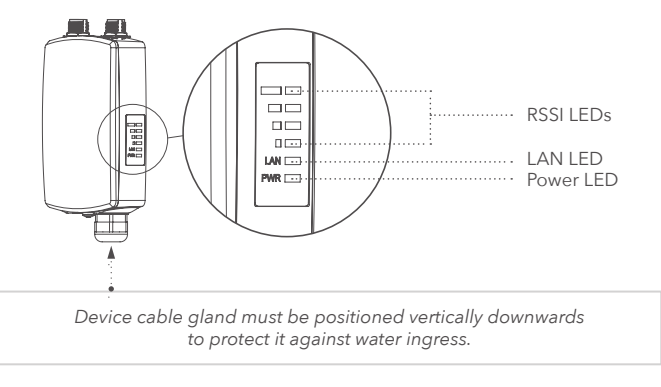

LigoDLB 5-90ac, LigoDLB 5-90n,
LigoDLB 5ac

INSTALLATION

Package content
LigoDLB 5-90ac/ LigoDLB 5-90n

Mounting
LigoDLB 5-90ac/ LigoDLB 5-90n

Overview
LigoDLB 5-90ac/ LigoDLB 5-90n

LigoDLB 5ac

LigoDLB 5ac

LigoDLB 5ac

PoE connection

STP 24 AWG
solid copper
conductor

Power cord is region
dependent