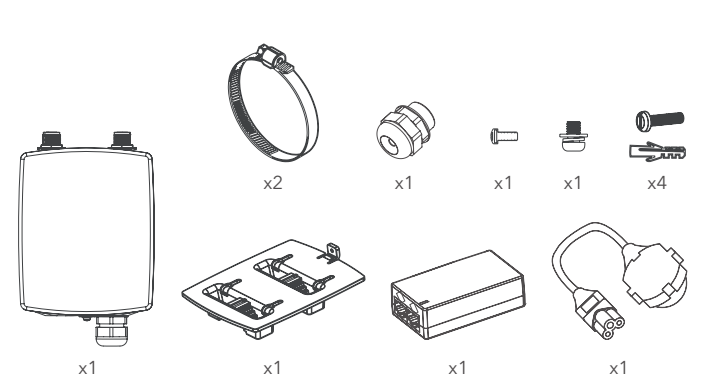

LigoDLB 5-90ac, LigoDLB 5-90n,
LigoDLB 5ac

INSTALLATION

Package content
LigoDLB 5-90ac/ LigoDLB 5-90n

Mounting
LigoDLB 5-90ac/ LigoDLB 5-90n

Overview
LigoDLB 5-90ac/ LigoDLB 5-90n

LigoDLB 5ac

LigoDLB 5ac

LigoDLB 5ac

PoE connection

STP 24 AWG
solid copper
conductor

Power cord is region
dependent