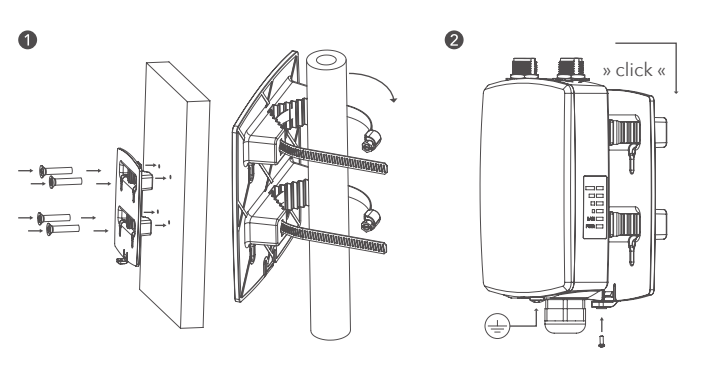

LigoDLB 5-90ac, LigoDLB 5-90n,
LigoDLB 5ac

INSTALLATION

Package content
LigoDLB 5-90ac/ LigoDLB 5-90n

Mounting
LigoDLB 5-90ac/ LigoDLB 5-90n

Overview
LigoDLB 5-90ac/ LigoDLB 5-90n

LigoDLB 5ac

LigoDLB 5ac

LigoDLB 5ac

PoE connection

STP 24 AWG
solid copper
conductor

Power cord is region
dependent